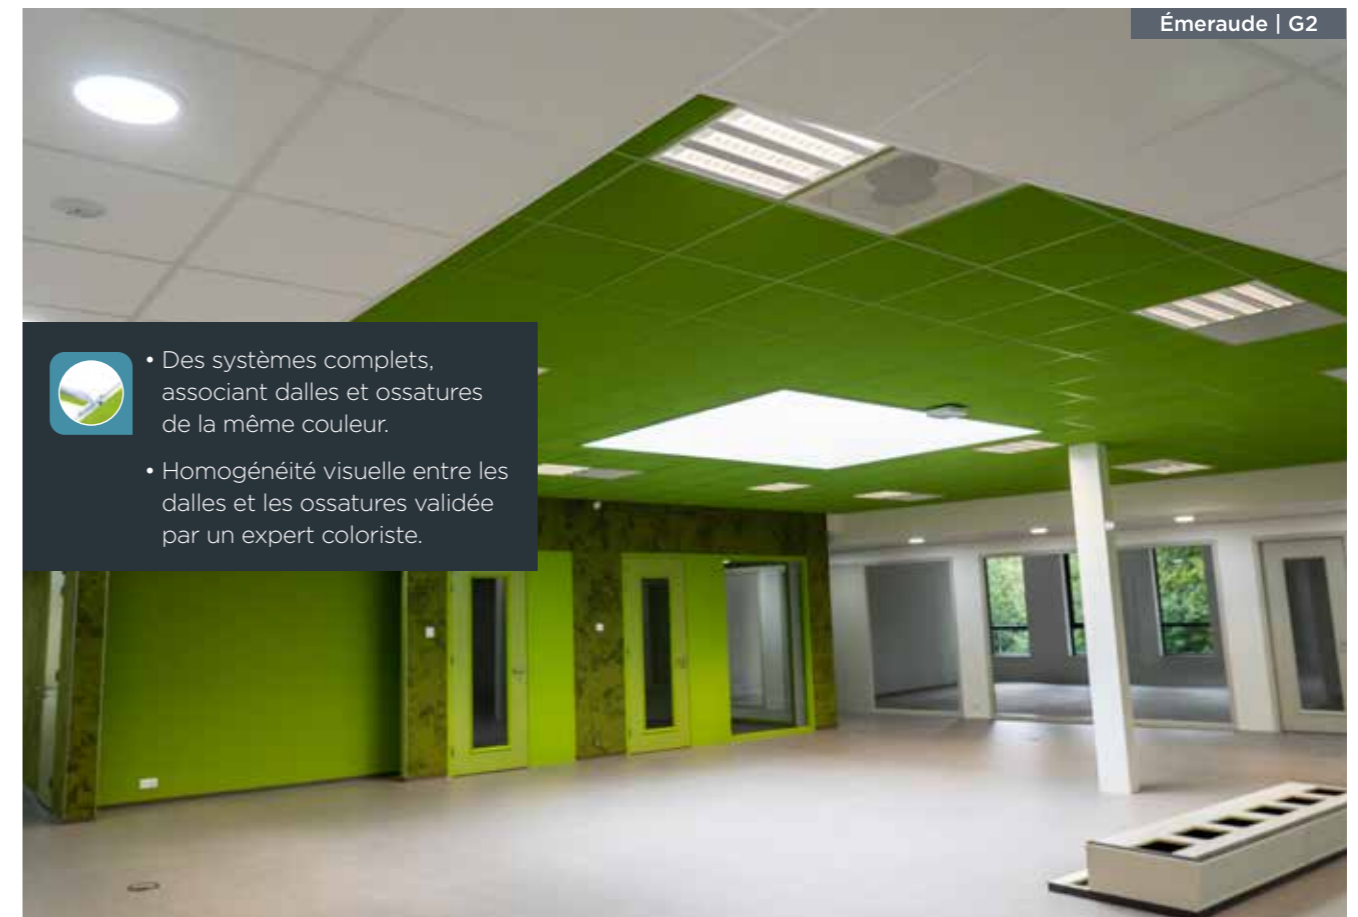

Émeraude | G2

- Des systèmes complets, associant dalles et ossatures de la même couleur.
- Homogénéité visuelle entre les dalles et les ossatures validée par un expert coloriste.