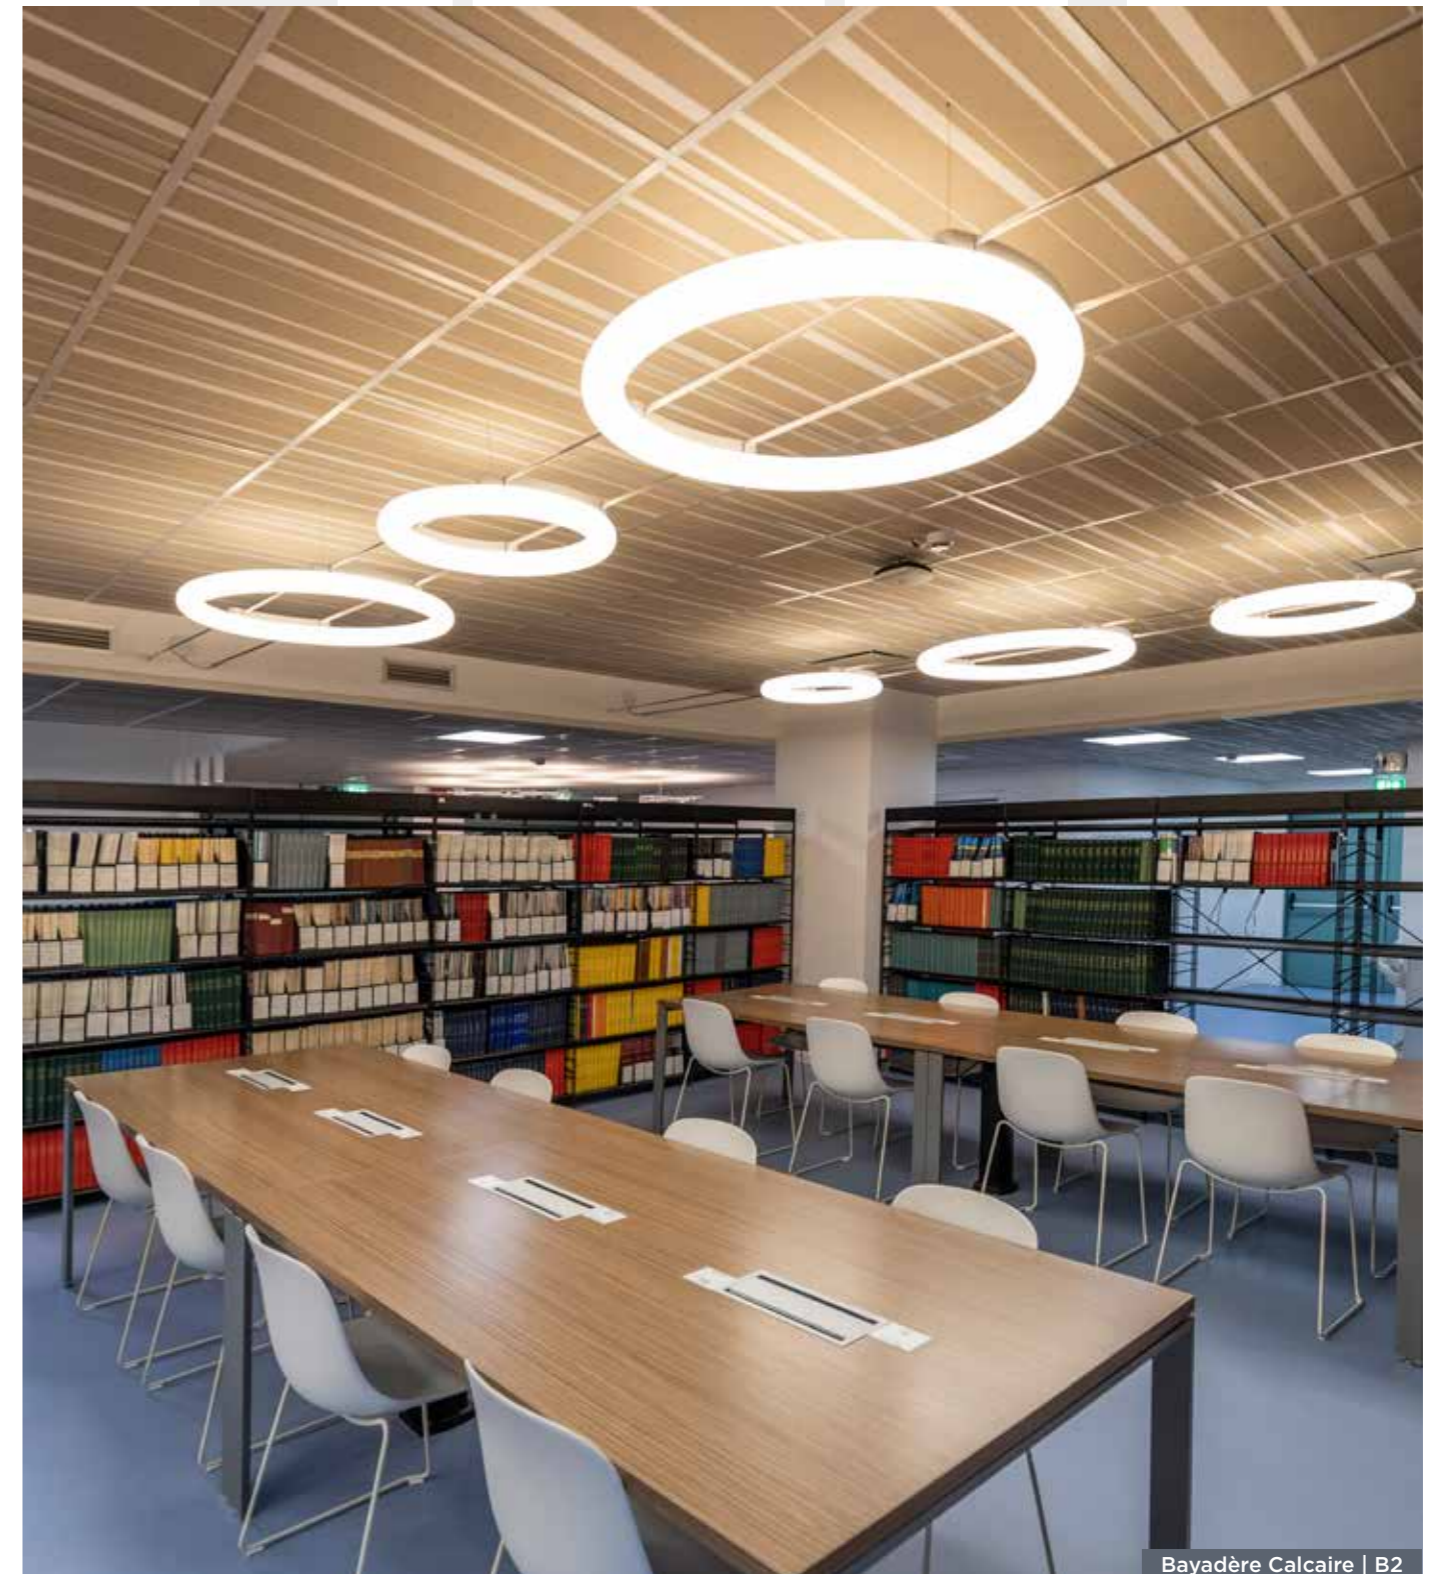

Bayadère Calcaire | B2