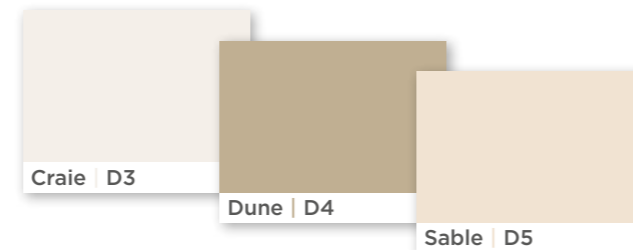

Lave | V5

Noir | V7

Ardoise | V1

Basalte | V2

Cobalt | V3

Fer | V4

Lave | V5

Météorite | V6

Noir | V7

EUROCOLORS, JOUEZ AVEC NOS HARMONIES DE COULEURS

La nouvelle gamme EuroColors vous permet d'animer et personnaliser les plafonds par des associations de couleurs particulièrement harmonieuses.

AU SEIN D'UNE MÊME FAMILLE DE COULEURS

Les Métalliques

Les Désertiques

PARMI PLUSIEURS FAMILLES DE COULEURS

Camaïeu de bleus-gris

Camaïeu de gris

Camaïeu cuivré

Camaïeu de jaunes