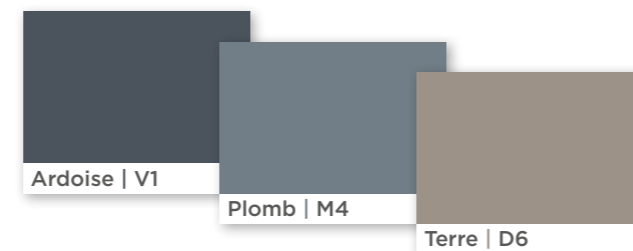

Noir | V7

EUROCOLORS, JOUEZ AVEC NOS HARMONIES DE COULEURS

La nouvelle gamme EuroColors vous permet d'animer et personnaliser les plafonds par des associations de couleurs particulièrement harmonieuses.

AU SEIN D'UNE MÊME FAMILLE DE COULEURS

Les Métalliques

Les Désertiques

PARMI PLUSIEURS FAMILLES DE COULEURS

Camaïeu de bleus-gris

Camaïeu de gris

Camaïeu cuivré

Camaïeu de jaunes

Iceberg | P5

L'OFFRE EUROCOLORS EN PRATIQUE

La gamme EuroColors est disponible :

- Pour les 40 couleurs de la palette :
 - Sur les dalles Tonga® (bords A), Tonga® Therm.
 - Sur les ossatures* Quick-Lock® T15 et T24.
- Pour une sélection de 7 couleurs (Sable, Ocre, Rubis, Outremer, Saphir, Chrome, Noir) :
 - Sur les dalles Acoustished®.
 - Sur les ossatures* Quick-Lock® T35.

* Pour les ossatures, les couleurs Craie, Silver et Noir correspondent aux ossatures standard : Blanc, Gris et Ultramat Noir.

Performances du système :

- $\alpha_w = 1.00$
- Réaction au feu : A2-s1,d0
- QAI : 