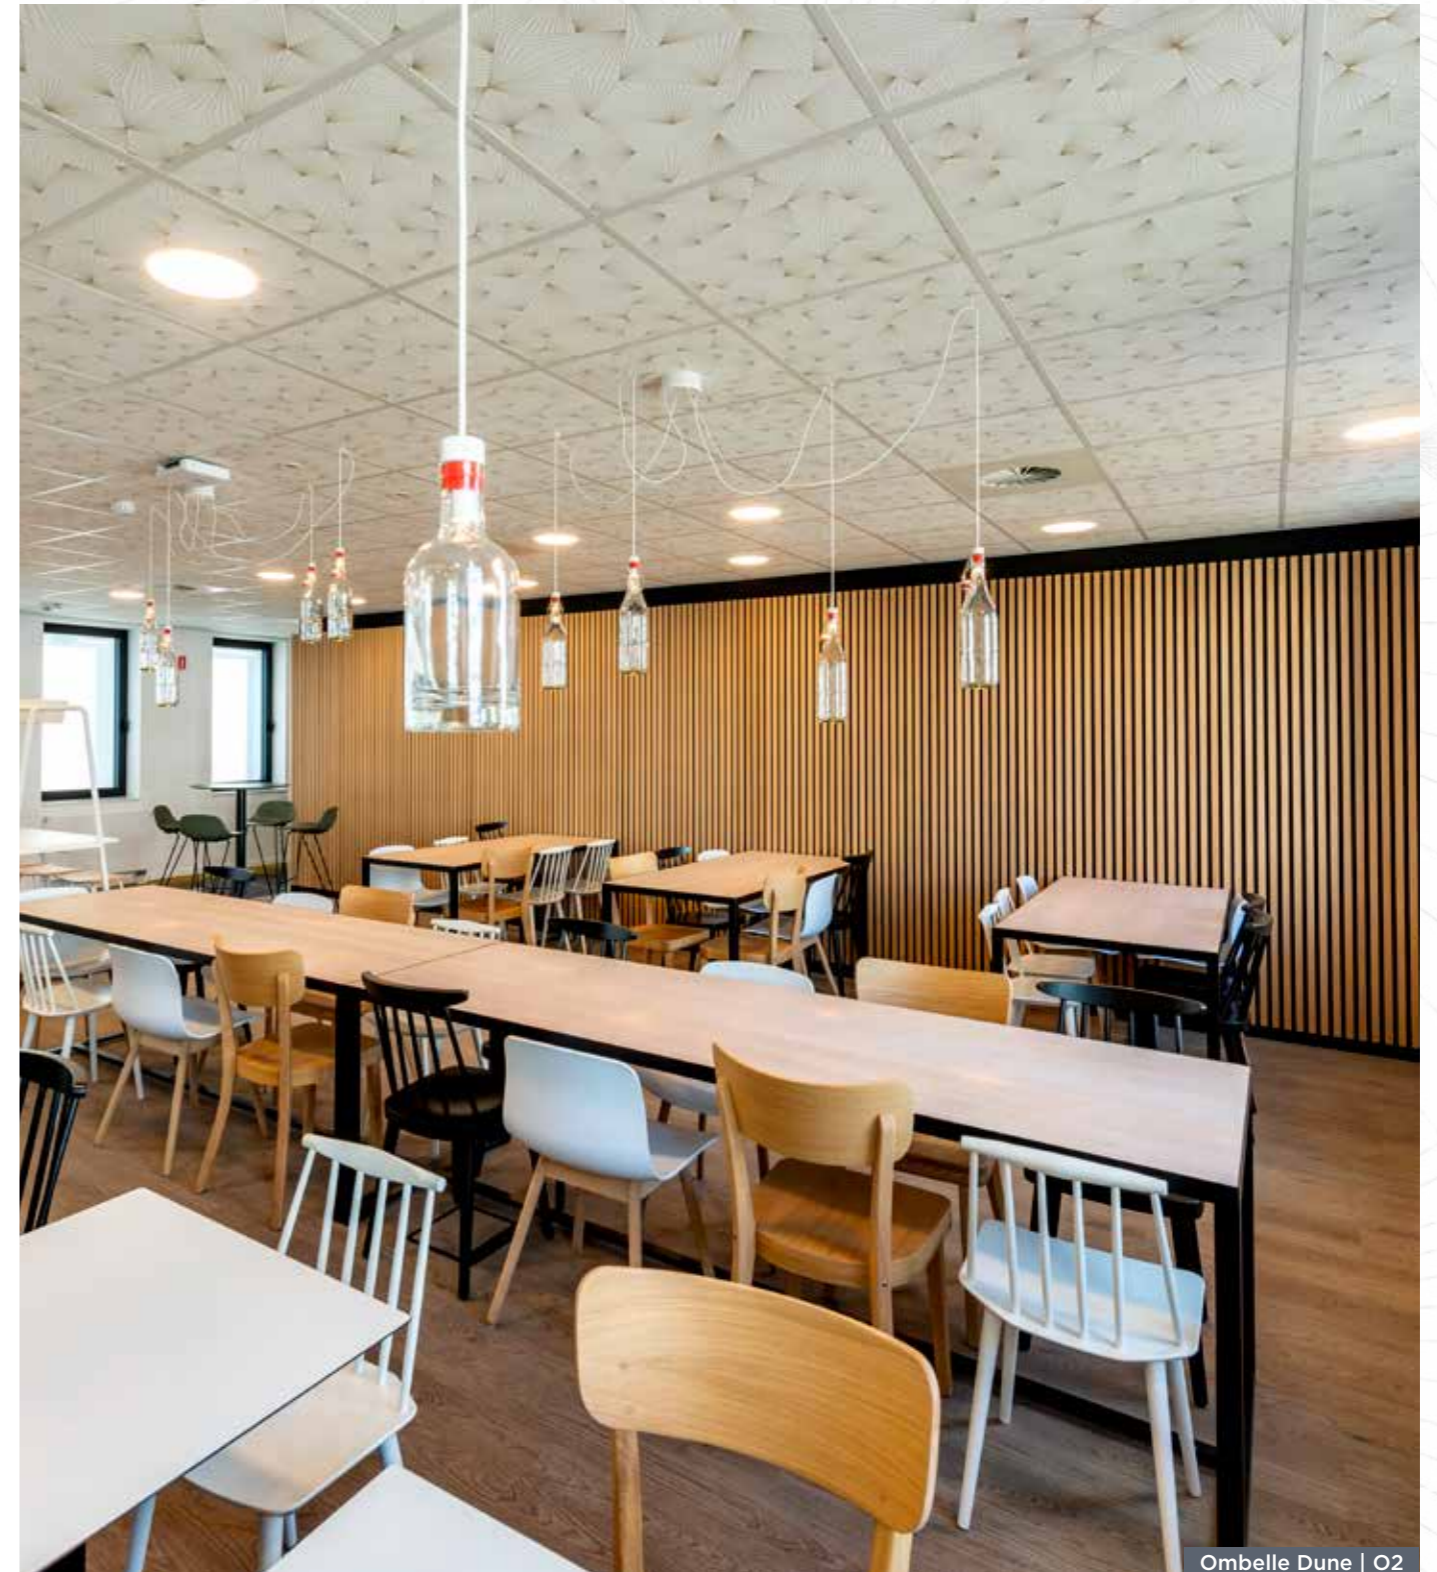

Ombelle Dune | O2

Motif représenté à l'échelle 1:25.

Composition du motif O2

- Fond : Blanc Standard
- Motif : Dune | D4

Ossatures recommandées

- Quick-Lock® Blanc
- Quick-Lock® Dune
- Îlot Insula® 76A Blanc