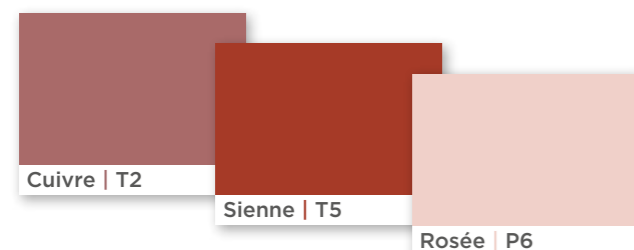

Lave | V5

Noir | V7

Ardoise | V1

Basalte | V2

Cobalt | V3

Fer | V4

Lave | V5

Météorite | V6

AU SEIN D'UNE MÊME FAMILLE DE COULEURS

Les Métalliques

Les Désertiques

PARMI PLUSIEURS FAMILLES DE COULEURS

Camaïeu de bleus-gris

Camaïeu de gris

Camaïeu cuivré

Camaïeu de jaunes

Iceberg | P5

L'OFFRE EUROCOLORS EN PRATIQUE

La gamme EuroColors est disponible :

- Pour les 40 couleurs de la palette :
 - Sur les dalles Tonga® (bords A), Tonga® Therm.
 - Sur les ossatures* Quick-Lock® T15 et T24.
- Pour une sélection de 7 couleurs (Sable, Ocre, Rubis, Outremer, Saphir, Chrome, Noir) :
 - Sur les dalles Acoustished®.
 - Sur les ossatures* Quick-Lock® T35.

* Pour les ossatures, les couleurs Craie, Silver et Noir correspondent aux ossatures standard : Blanc, Gris et Ultramat Noir.

Performances du système :

- $\alpha_w = 1.00$
- Réaction au feu : A2-s1,d0
- QAI : 