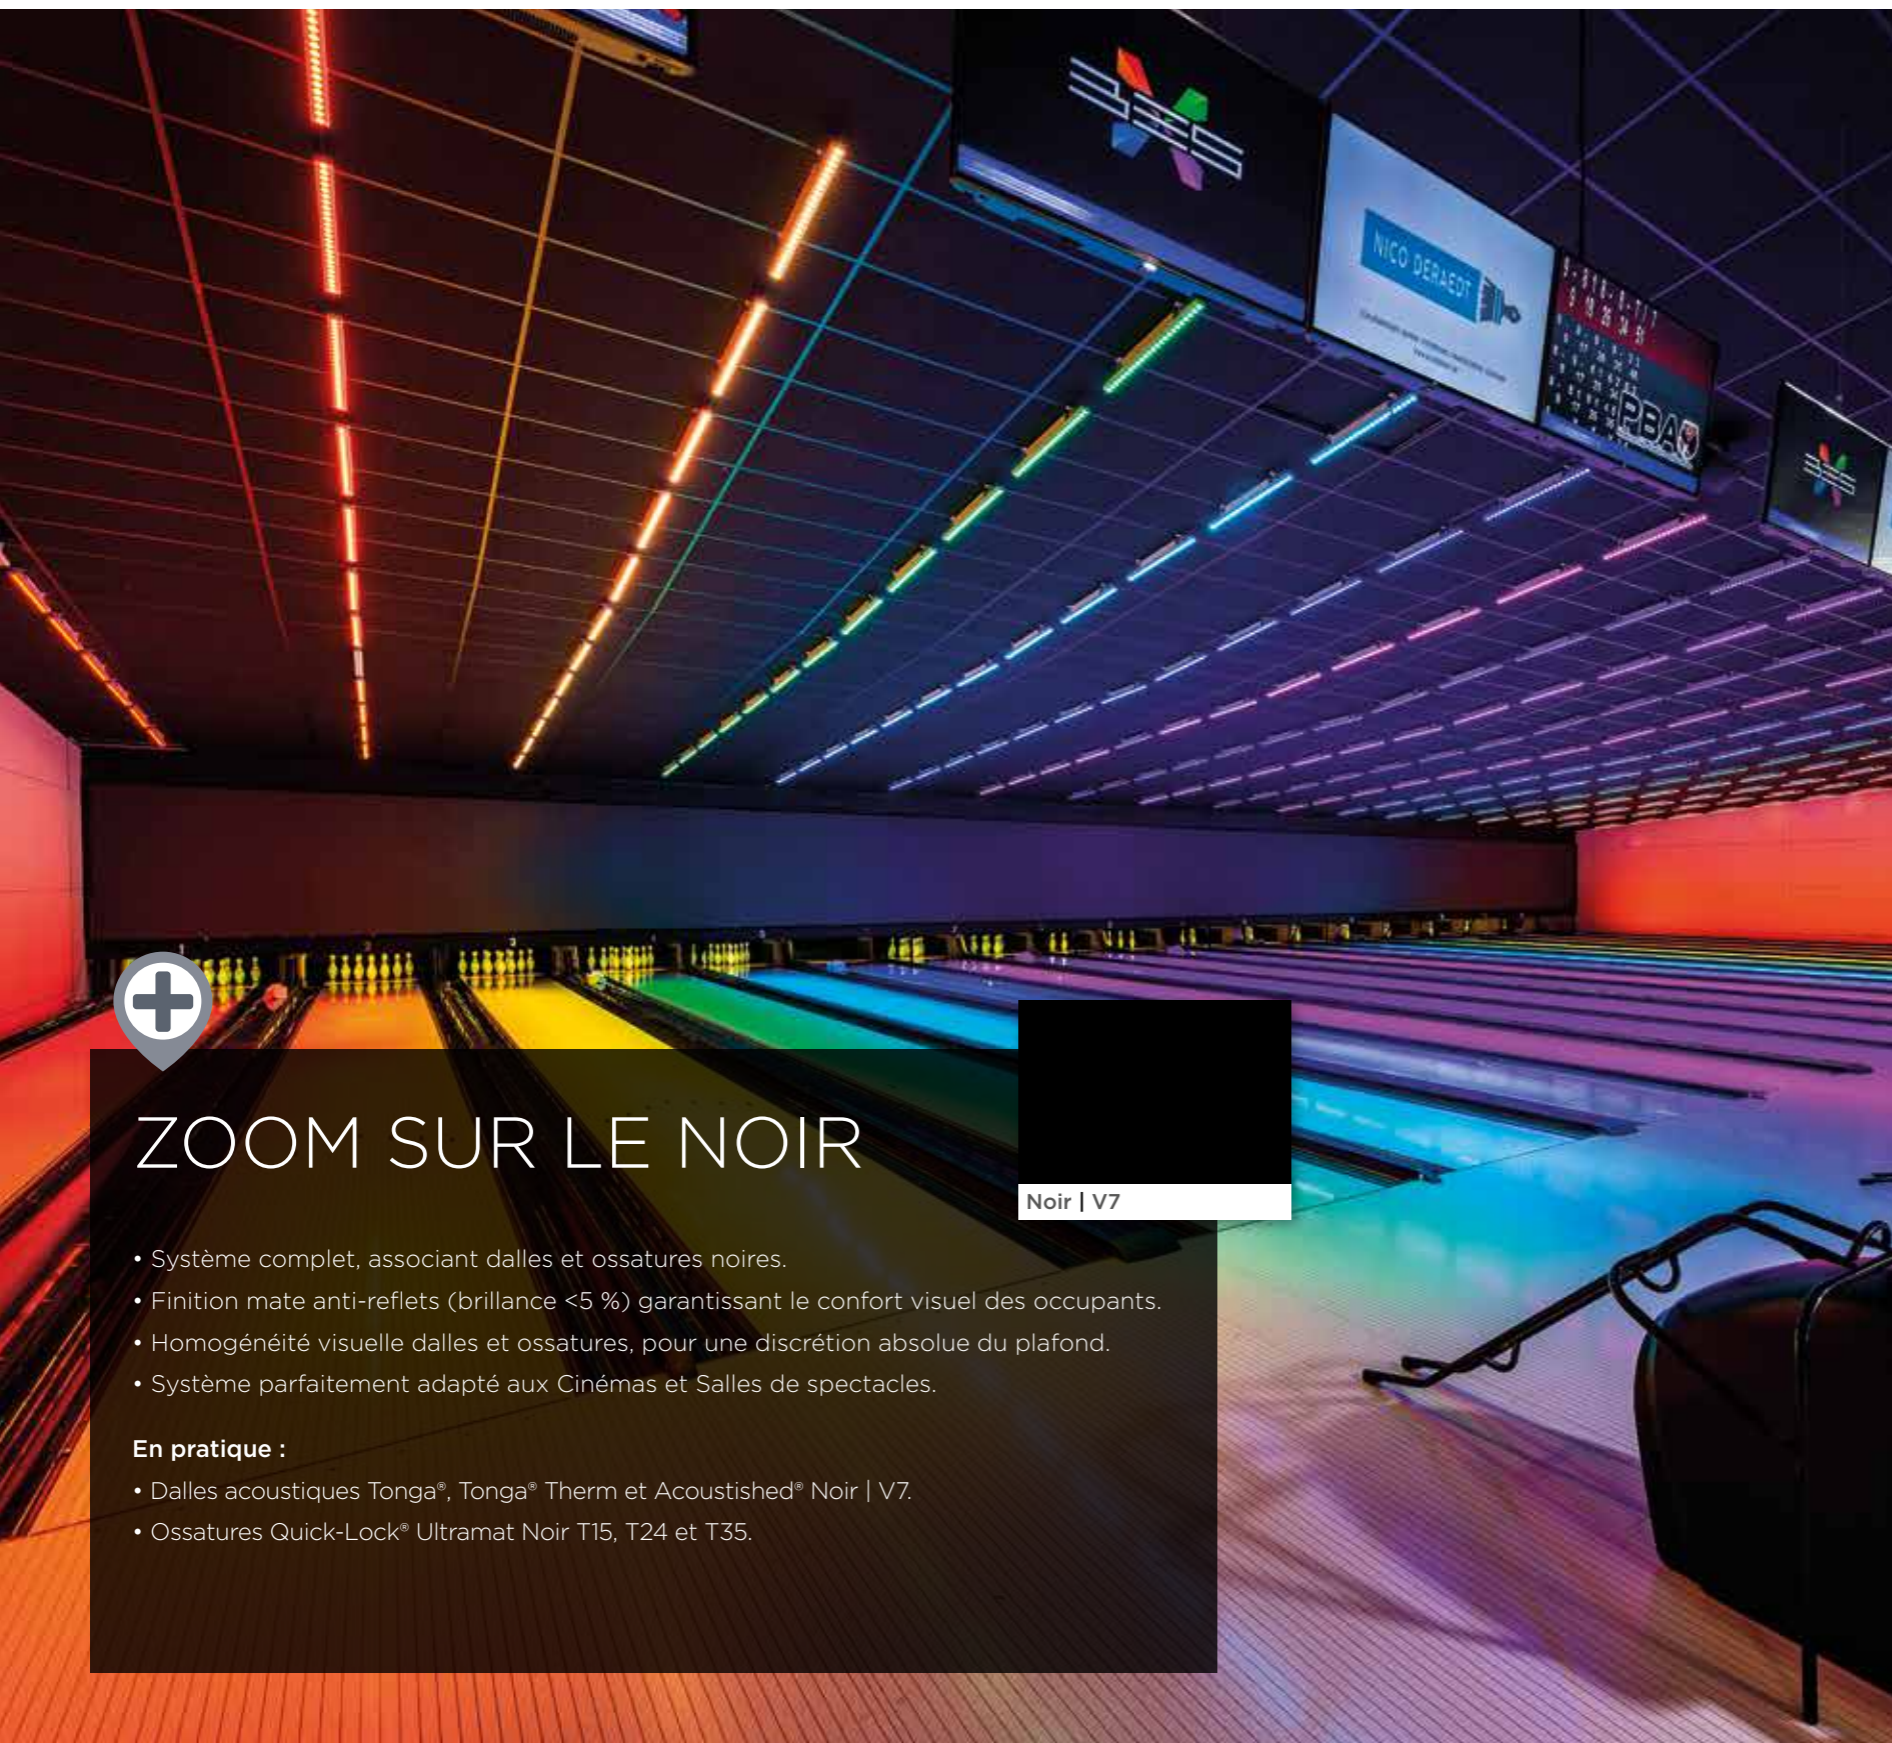

ZOOM SUR LE NOIR

Noir | V7

- Système complet, associant dalles et ossatures noires.
- Finition mate anti-reflets (brillance <5 %) garantissant le confort visuel des occupants.
- Homogénéité visuelle dalles et ossatures, pour une discrétion absolue du plafond.
- Système parfaitement adapté aux Cinémas et Salles de spectacles.

En pratique :

- Dalles acoustiques Tonga®, Tonga® Therm et Acoustished® Noir | V7.
- Ossatures Quick-Lock® Ultramat Noir T15, T24 et T35.