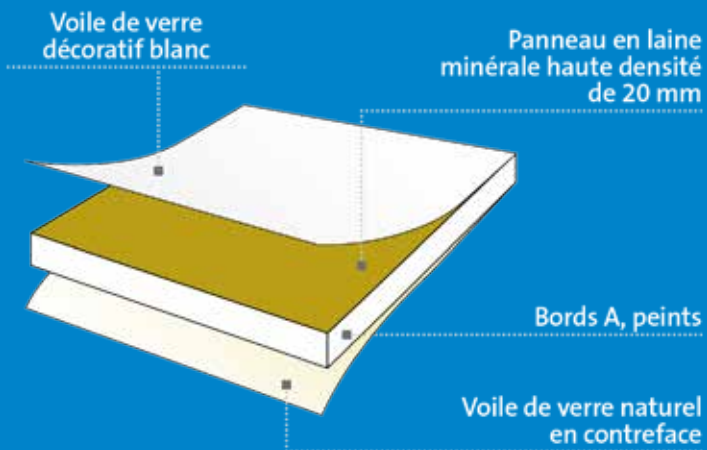

Tonga® Ultra Clean A 20

LES + PRODUIT

- Absorption acoustique : $\alpha_w = 0.95$
- Réaction au feu : A2-s1, d0
- Propreté particulaire de l'air : ISO 4
- Résistance aux champignons : Degré 0
- Entretien : 5 méthodes de nettoyage
- Réflexion lumineuse : > 84%
- Tenue à l'humidité : Classe C RH 95%, 30° C.
- Bords et faces peints
- Finition lisse, satinée et lumineuse
- QAI : Classement A+ certifiés Eurofin Indoor Air Comfort®

eurocoustic
SAINT-GOBAIN

Blanc

Tonga® Ultra Clean A 20

- > Panneau rigide autoportant en laine minérale.
- > Voile décoratif sur face apparente.
- > Renforcé par un voile de verre naturel en contreface.

Absorption acoustique

- $\alpha_w = 0.95$: classe A / NRC = 0.95

Lumière

- **Réflexion lumineuse** : Le coefficient de réflexion lumineuse est supérieur à .
- **Blanc** : L = 93% - selon la norme NF EN ISO 11664-4.
- **Brillance** : Mate - Le niveau de brillance est de < 5 avec un angle de 85° - selon la norme NF EN ISO 2813.
- **Diffusion de la lumière** : > 99 % de la lumière est diffusée.