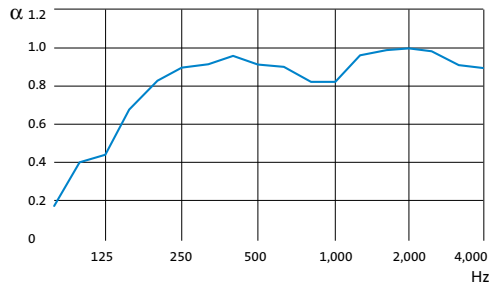

- $\alpha_w = 0.95$: classe A / NRC = 0.95

Lumière

- **Réflexion lumineuse** : Le coefficient de réflexion lumineuse est supérieur à .
- **Blanc** : L = 93% - selon la norme NF EN ISO 11664-4.
- **Brillance** : Mate - Le niveau de brillance est de < 5 avec un angle de 85° - selon la norme NF EN ISO 2813.
- **Diffusion de la lumière** : > 99 % de la lumière est diffusée.