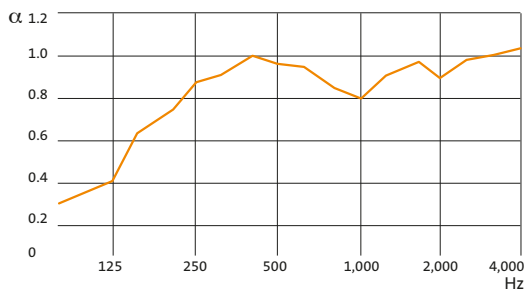

Minerval® A 15

LES + PRODUIT

- Absorption acoustique : $\alpha_w = 0.95$
- Réaction au feu : A1
- 100% plan quel que soit le degré d'hygrométrie
- Voile de contreface

Minerval® A 15

- > Panneau rigide autoportant en laine de roche.
- > Voile de verre décoratif blanc.
- > Renforcé par un voile de verre naturel en contreface.
- > Conçu pour être posé sur une ossature T15 - T24.

Absorption acoustique

- $\alpha_w = 0,95$: classe A / NRC = 0,90

Réflexion lumineuse

- Le coefficient de réflexion lumineuse du voile est supérieur à 86%.

Réaction au feu

- Selon la norme EN 13501-1 : Euroclasse A1.