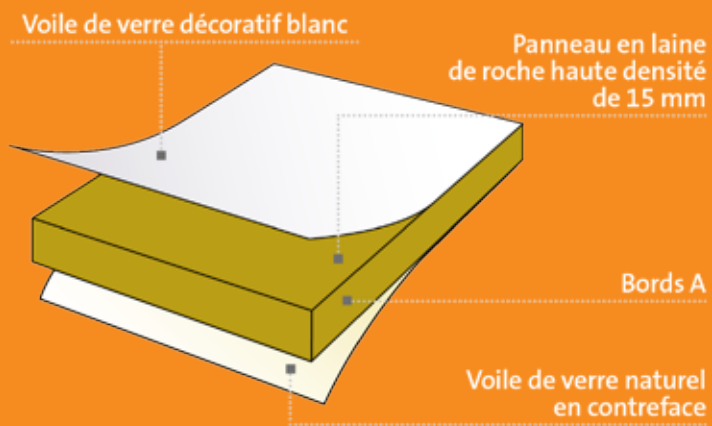

Minerval® A 15

LES + PRODUIT

- Absorption acoustique : $\alpha_w = 0.95$
- Réaction au feu : A1
- 100% plan quel que soit le degré d'hygrométrie
- Voile de contreface

Minerval® A 15

- > Panneau rigide autoportant en laine de roche.
- > Voile de verre décoratif blanc.
- > Renforcé par un voile de verre naturel en contreface.
- > Conçu pour être posé sur une ossature T15 - T24.

Absorption acoustique

- $\alpha_w = 0,95$: classe A / NRC = 0,90

Réflexion lumineuse

- Le coefficient de réflexion lumineuse du voile est supérieur à 86%.

Réaction au feu

- Selon la norme EN 13501-1 : Euroclasse A1.

TABLEAU RECAPITULATIF

Coloris	Blanc
Bords	A
Ossatures	T15 - T24

Dimensions (en mm) et conditionnement

Largeur	600	600
Longueur	600	1200
Épaisseur	15	15
Panneaux / colis	32	16
m² / colis	11,52	11,52
Colis / palette	18	18
Classe de service	A	A