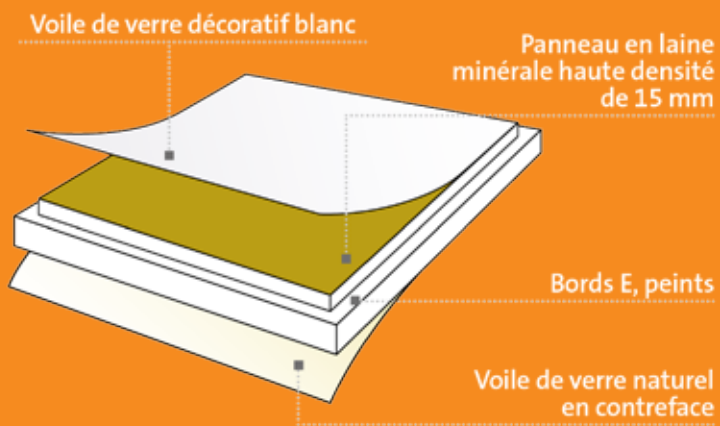

Minerval® E 15

LES + PRODUIT

- Absorption acoustique : $\alpha_w = 0.95$
- Réaction au feu : A2-s1,d0
- Tenue à l'humidité : Classe C RH 95%, 30° C
- Voile de contreface

Blanc

Minerval® E 15

- > Panneau rigide autoportant en laine minérale.
- > Voile de verre décoratif blanc.
- > Renforcé par un voile de verre naturel en contreface.
- > Conçu pour être posé sur une ossature T15 - T24.