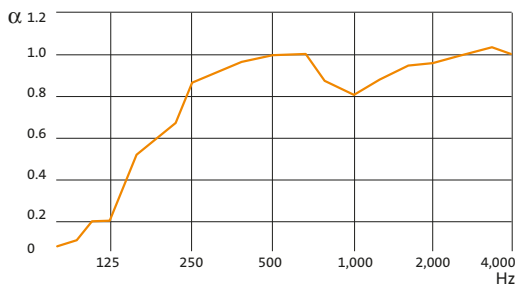

Minerval® E 15

LES + PRODUIT

- Absorption acoustique : $\alpha_w = 0.95$
- Réaction au feu : A2-s1,d0
- Tenue à l'humidité : Classe C RH 95%, 30° C
- Voile de contreface

Blanc

Minerval® E 15

- > Panneau rigide autoportant en laine minérale.
- > Voile de verre décoratif blanc.
- > Renforcé par un voile de verre naturel en contreface.
- > Conçu pour être posé sur une ossature T15 - T24.

Absorption acoustique

- $\alpha_w = 0,95$: classe A

Réflexion lumineuse

- Le coefficient de réflexion lumineuse du voile est supérieur à 86%.

Réaction au feu

- Selon la norme EN 13501-1 : Euroclasse A2-s1,d0.