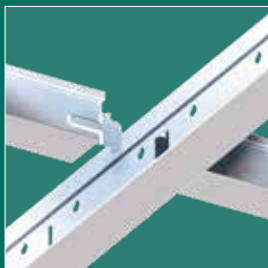

OSSATURES QUICK-LOCK® HOOK-ON

LES + PRODUIT

- Porteurs numérotés pour un repérage facile des lumières
- Equerrage automatique et sans réglage
- Alignement parfait sans effet d'ombre
- Déconnexion des porteurs et entretoises sans outil
- Réutilisation des ossatures après déconnexion
- Connexions garanties par clic audible
- Stabilité des entretoises dès la 1^{ère} connexion