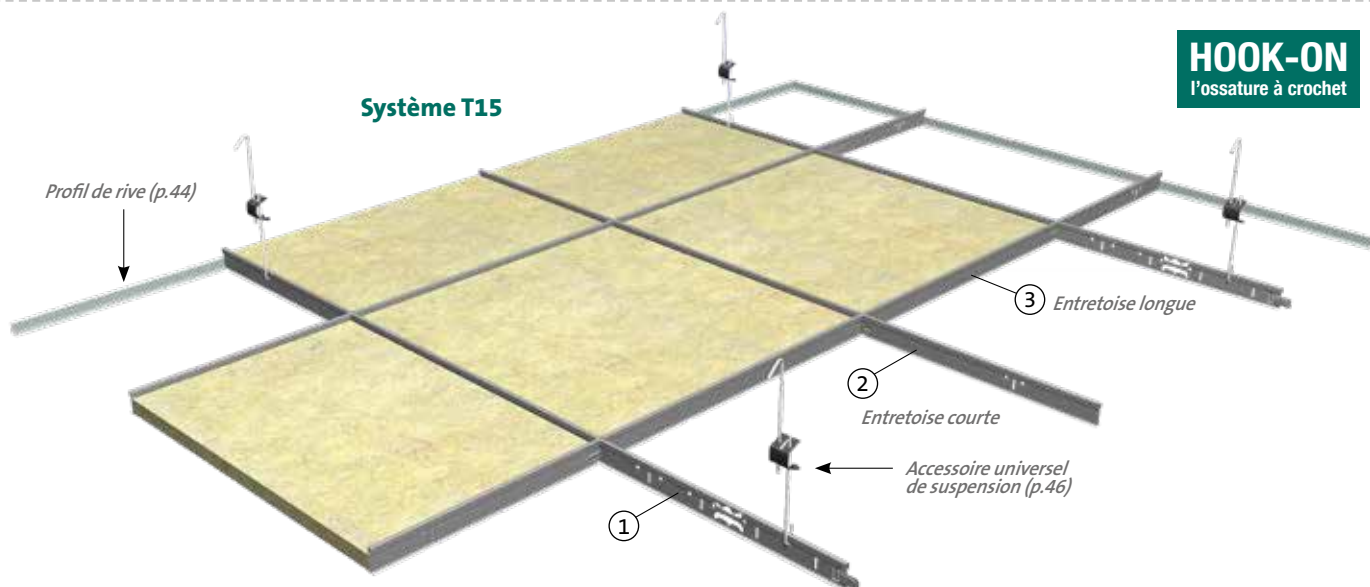

OSSATURES QUICK-LOCK®

Système HOOK-ON T15

	Matière	Produit	Code article	Désignation	Hauteur (mm)	Longueur (mm)	Section	Pas de lumières (mm)	Unité	Pièces / colis	ml / colis	Poids / colis (kg)	Colis / palette	Classe de service
①	Acier prélaqué Blanc standard	Porteur	86265	Porteur HOOK-ON T15 3600 blanc	38	3600	T15/38	100,00	colis	20	72,00	17,80	72	A
②		Entretoise	87456	Entretoise HOOK-ON T15 600 blanc	38	600	T15/38	300,00	colis	60	36,00	11,00	128	A
③			86278	Entretoise HOOK-ON T15 1200 blanc	38	1200	T15/38	300,00	colis	60	72,00	21,50	64	A
①	Acier prélaqué Noir 9005	Porteur	86270	Porteur HOOK-ON T15 3000 noir	38	3000	T15/38	150,00	colis	20	60,00	17,80	70	B
②		Entretoise	87816	Entretoise HOOK-ON T15 600 noir	38	600	T15/38	300,00	colis	60	36,00	11,00	128	B
③			86269	Entretoise HOOK-ON T15 1200 noir	38	1200	T15/38	300,00	colis	60	72,00	21,50	64	B
①	Acier prélaqué Ultramat noir	Porteur	13943	Porteur HOOK-ON T15 3000 Ultramat noir	38	3000	T15/38	150,00	colis	20	60,00	17,80	70	B
②		Entretoise	13944	Entretoise HOOK-ON T15 600 Ultramat noir	38	600	T15/38	300,00	colis	60	36,00	11,00	128	A
③			13952	Entretoise HOOK-ON T15 1200 Ultramat noir	38	1200	T15/38	300,00	colis	60	72,00	21,50	64	A
①	Acier prélaqué Gris 9006	Porteur	86271	Porteur HOOK-ON T15 3000 gris	38	3000	T15/38	150,00	colis	20	60,00	17,80	70	B
②		Entretoise	87820	Entretoise HOOK-ON T15 600 gris	38	600	T15/38	300,00	colis	60	36,00	11,00	128	B
③			86268	Entretoise HOOK-ON T15 1200 gris	38	1200	T15/38	300,00	colis	60	72,00	21,50	64	B
①	Acier postlaqué EuroColors	Porteur	Nous consulter	Porteur HOOK-ON T15 3600 EuroColors	38	3600	T15/38	100,00	colis	20	72,00	21,12	72	C
②		Entretoise		Entretoise HOOK-ON T15 600 EuroColors	38	600	T15/38	300,00	colis	60	36,00	10,62	128	C
③				Entretoise HOOK-ON T15 1200 EuroColors	38	1200	T15/38	300,00	colis	60	72,00	21,12	64	C

ml = mètre linéaire

Service "Couleur à la demande" également disponible sous conditions. Nous consulter.